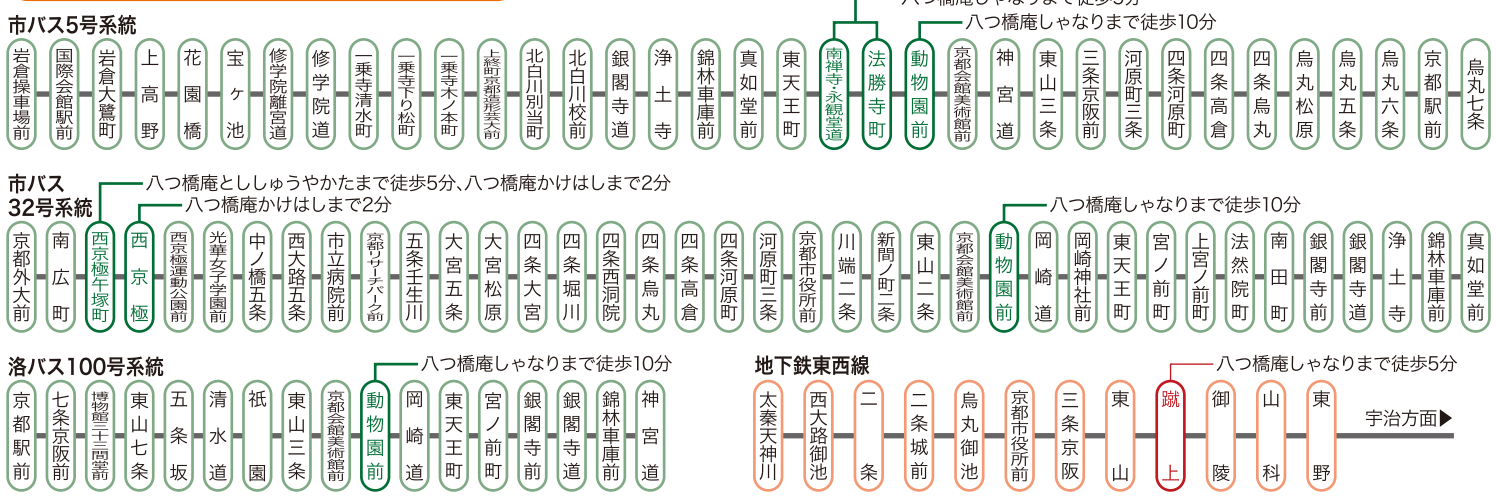

八つ橋庵しゃなりまでのアクセス

■ 駐車場はございません。乗用車は隣のコインパーキング(お客様ご負担)をご利用ください。観光バスは南禅寺駐車場(お客様ご負担)をご利用ください。

TEL.075-754-0611
〒606-8437 京都府京都市左京区南禅寺草川町69-1